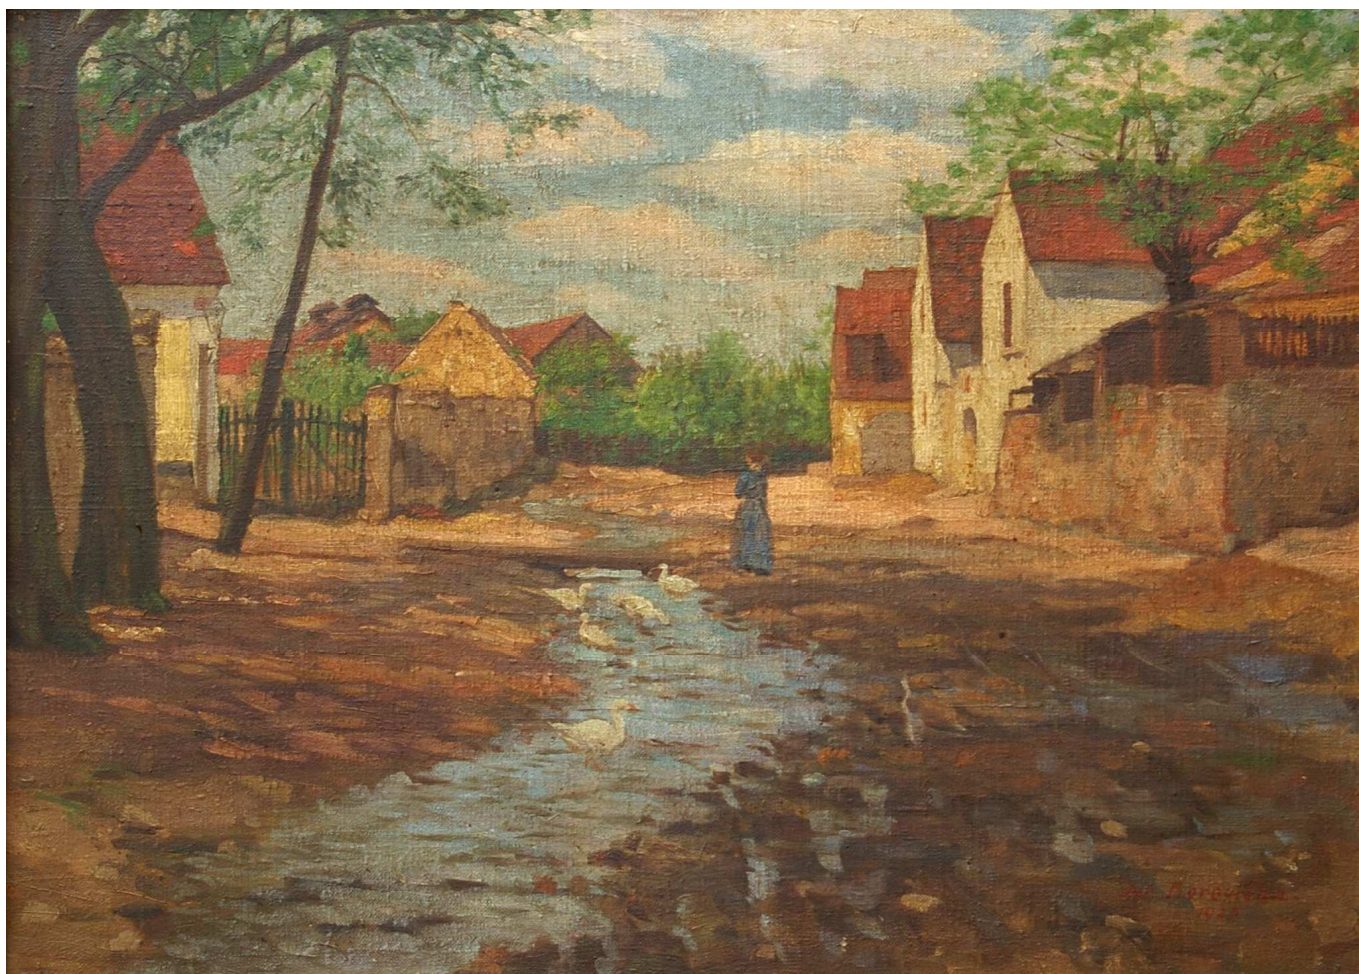

Potoční ulice

Antonín Borovička 1923

1	2	3	4	5	6	7	8	9	10	11	12	13	14	15	16
út	st	čt	pá	so	ne	po	út	st	čt	pá	so	ne	po	út	st
17	18	19	20	21	22	23	24	25	26	27	28	29	30		
čt	pá	so	ne	po	út	st	čt	pá	so	ne	po	út	st