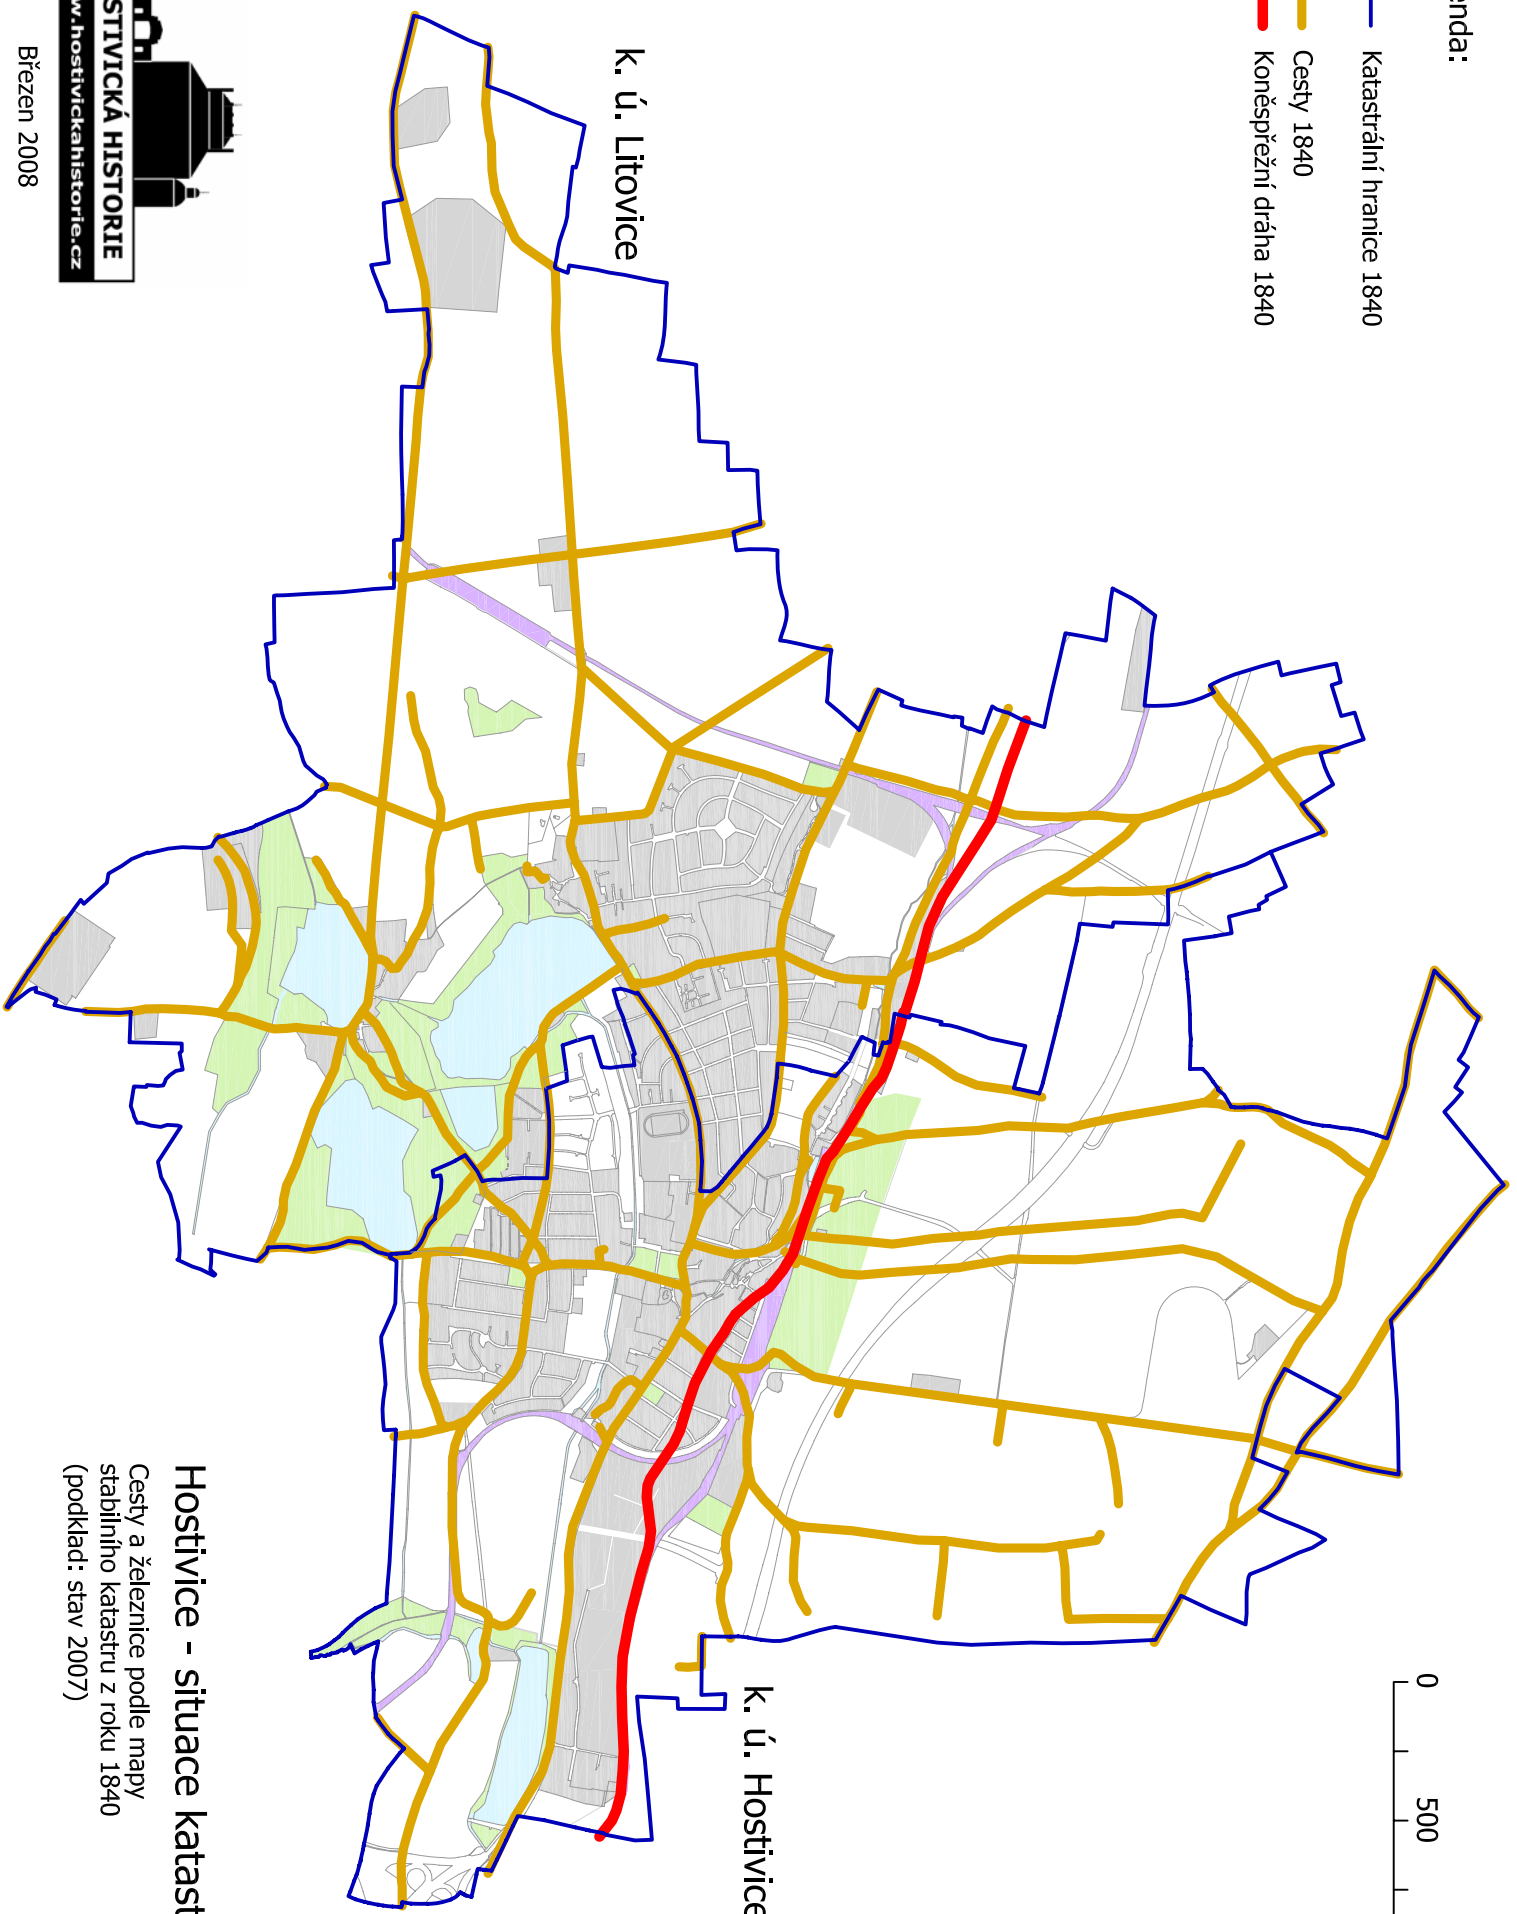

Legenda:

-  Katastrální hranice 1840
-  Cesty 1840
-  Koněspřežní dráha 1840

0 500 1000 m

k. ú. Litovice

k. ú. Hostivice

Hostivice - situace katastru

Cesty a železnice podle mapy
stabilního katastru z roku 1840
(podklad: stav 2007)