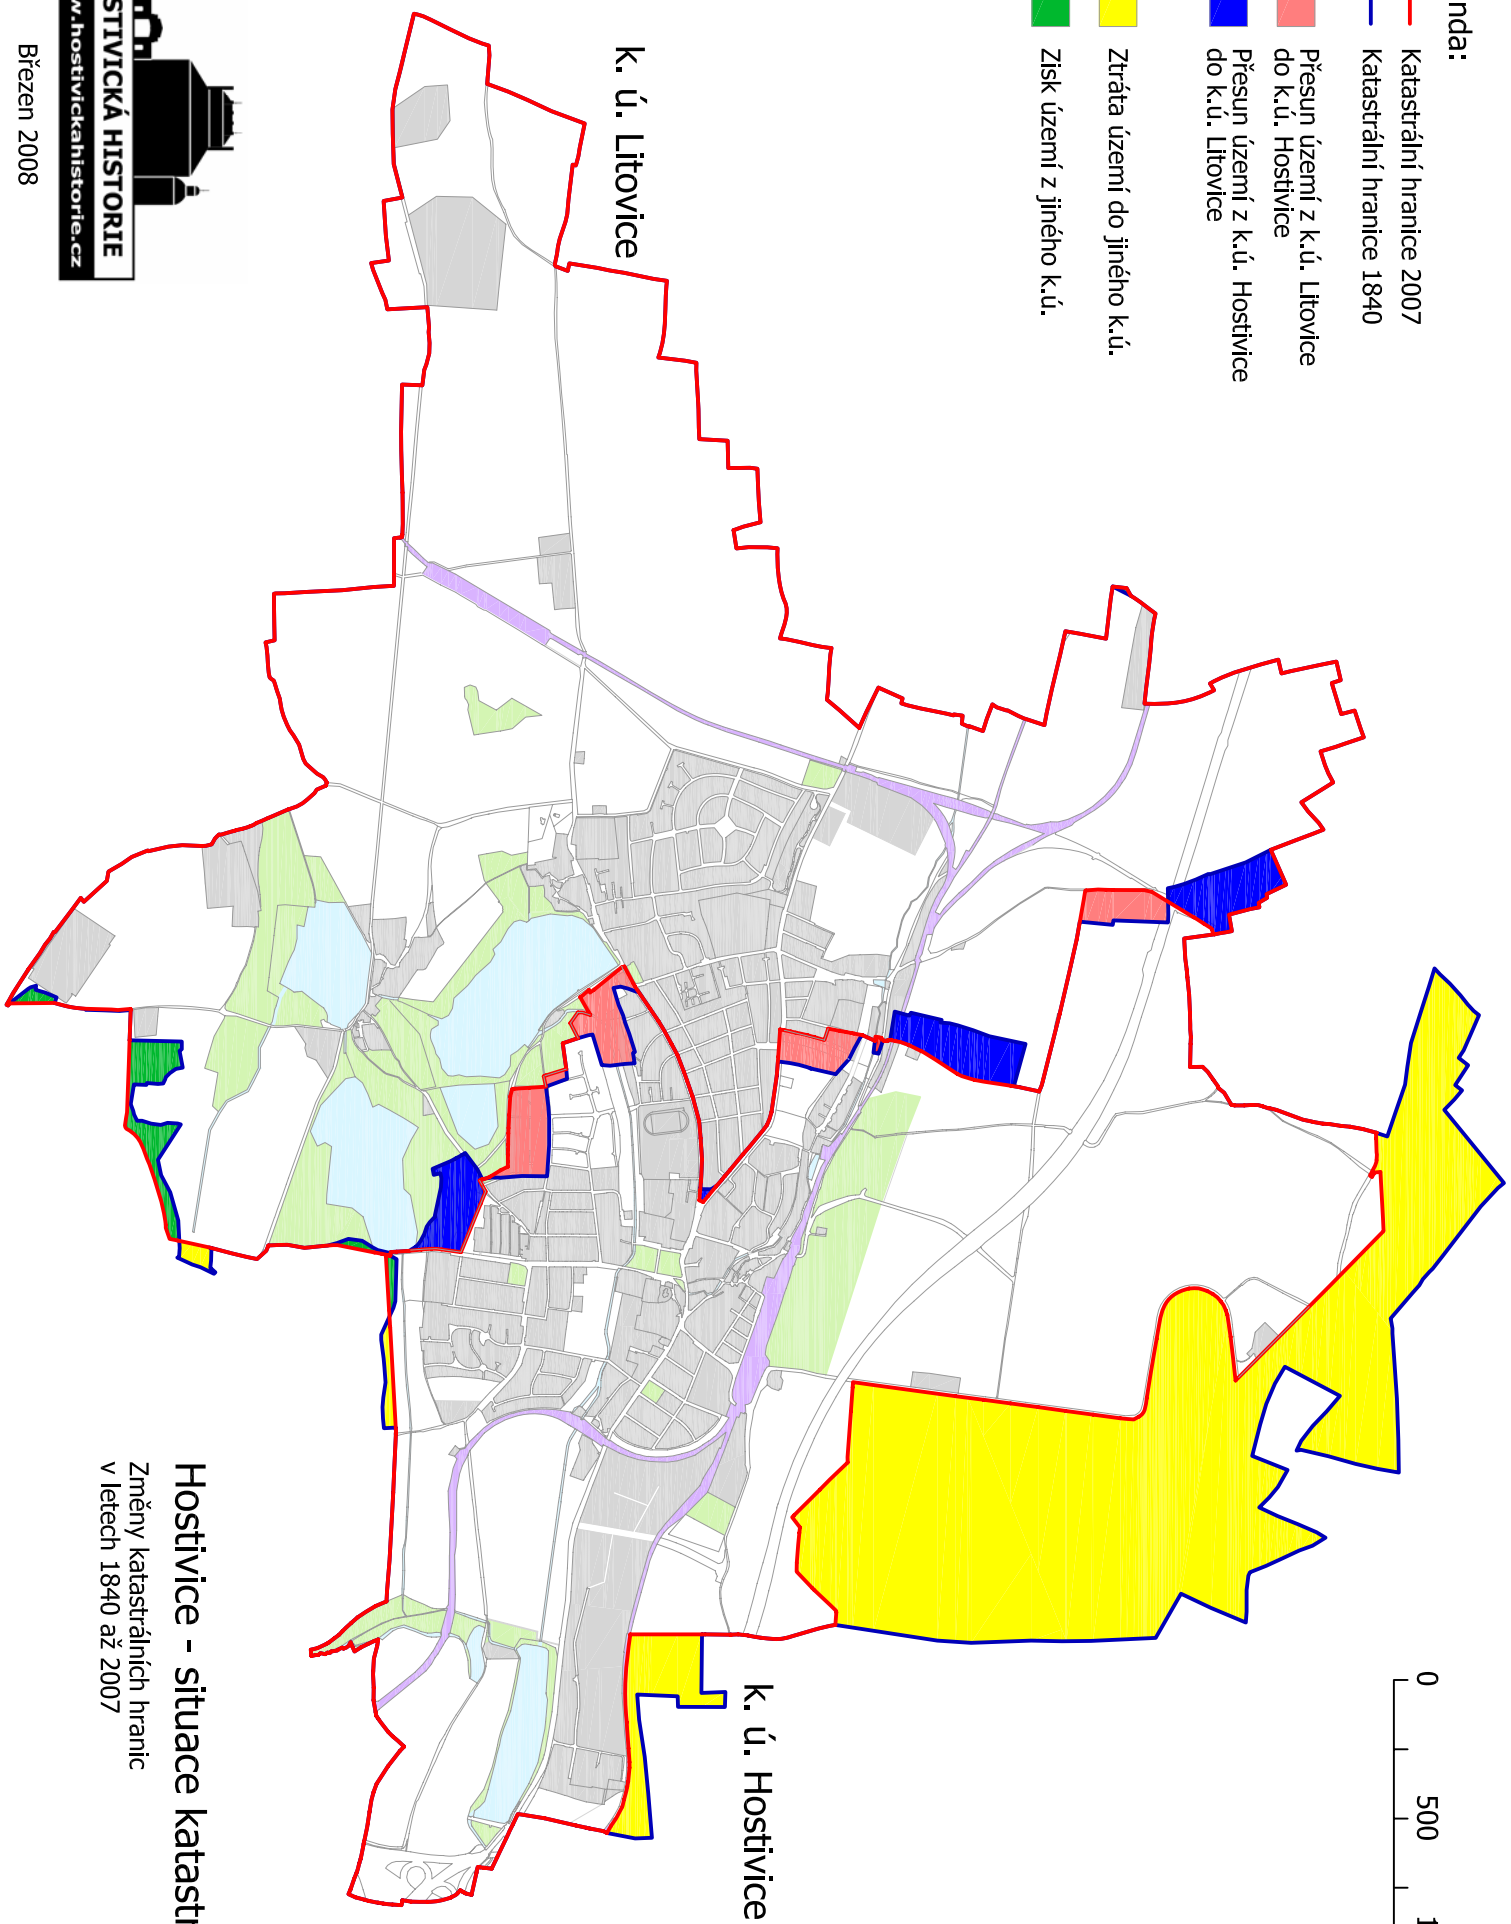

Legenda:

-  Katastrální hranice 2007
-  Katastrální hranice 1840
-  Přesun území z k.ú. Litovice do k.ú. Hostovice
-  Přesun území z k.ú. Hostovice do k.ú. Litovice
-  Ztráta území do jiného k.ú.
-  Zisk území z jiného k.ú.

k. ú. Litovice

k. ú. Hostovice

Hostovice - situace katastru

Změny katastrálních hranic
v letech 1840 až 2007

HOSTIVICKÁ HISTORIE
www.hostivickahistorie.cz

Březen 2008