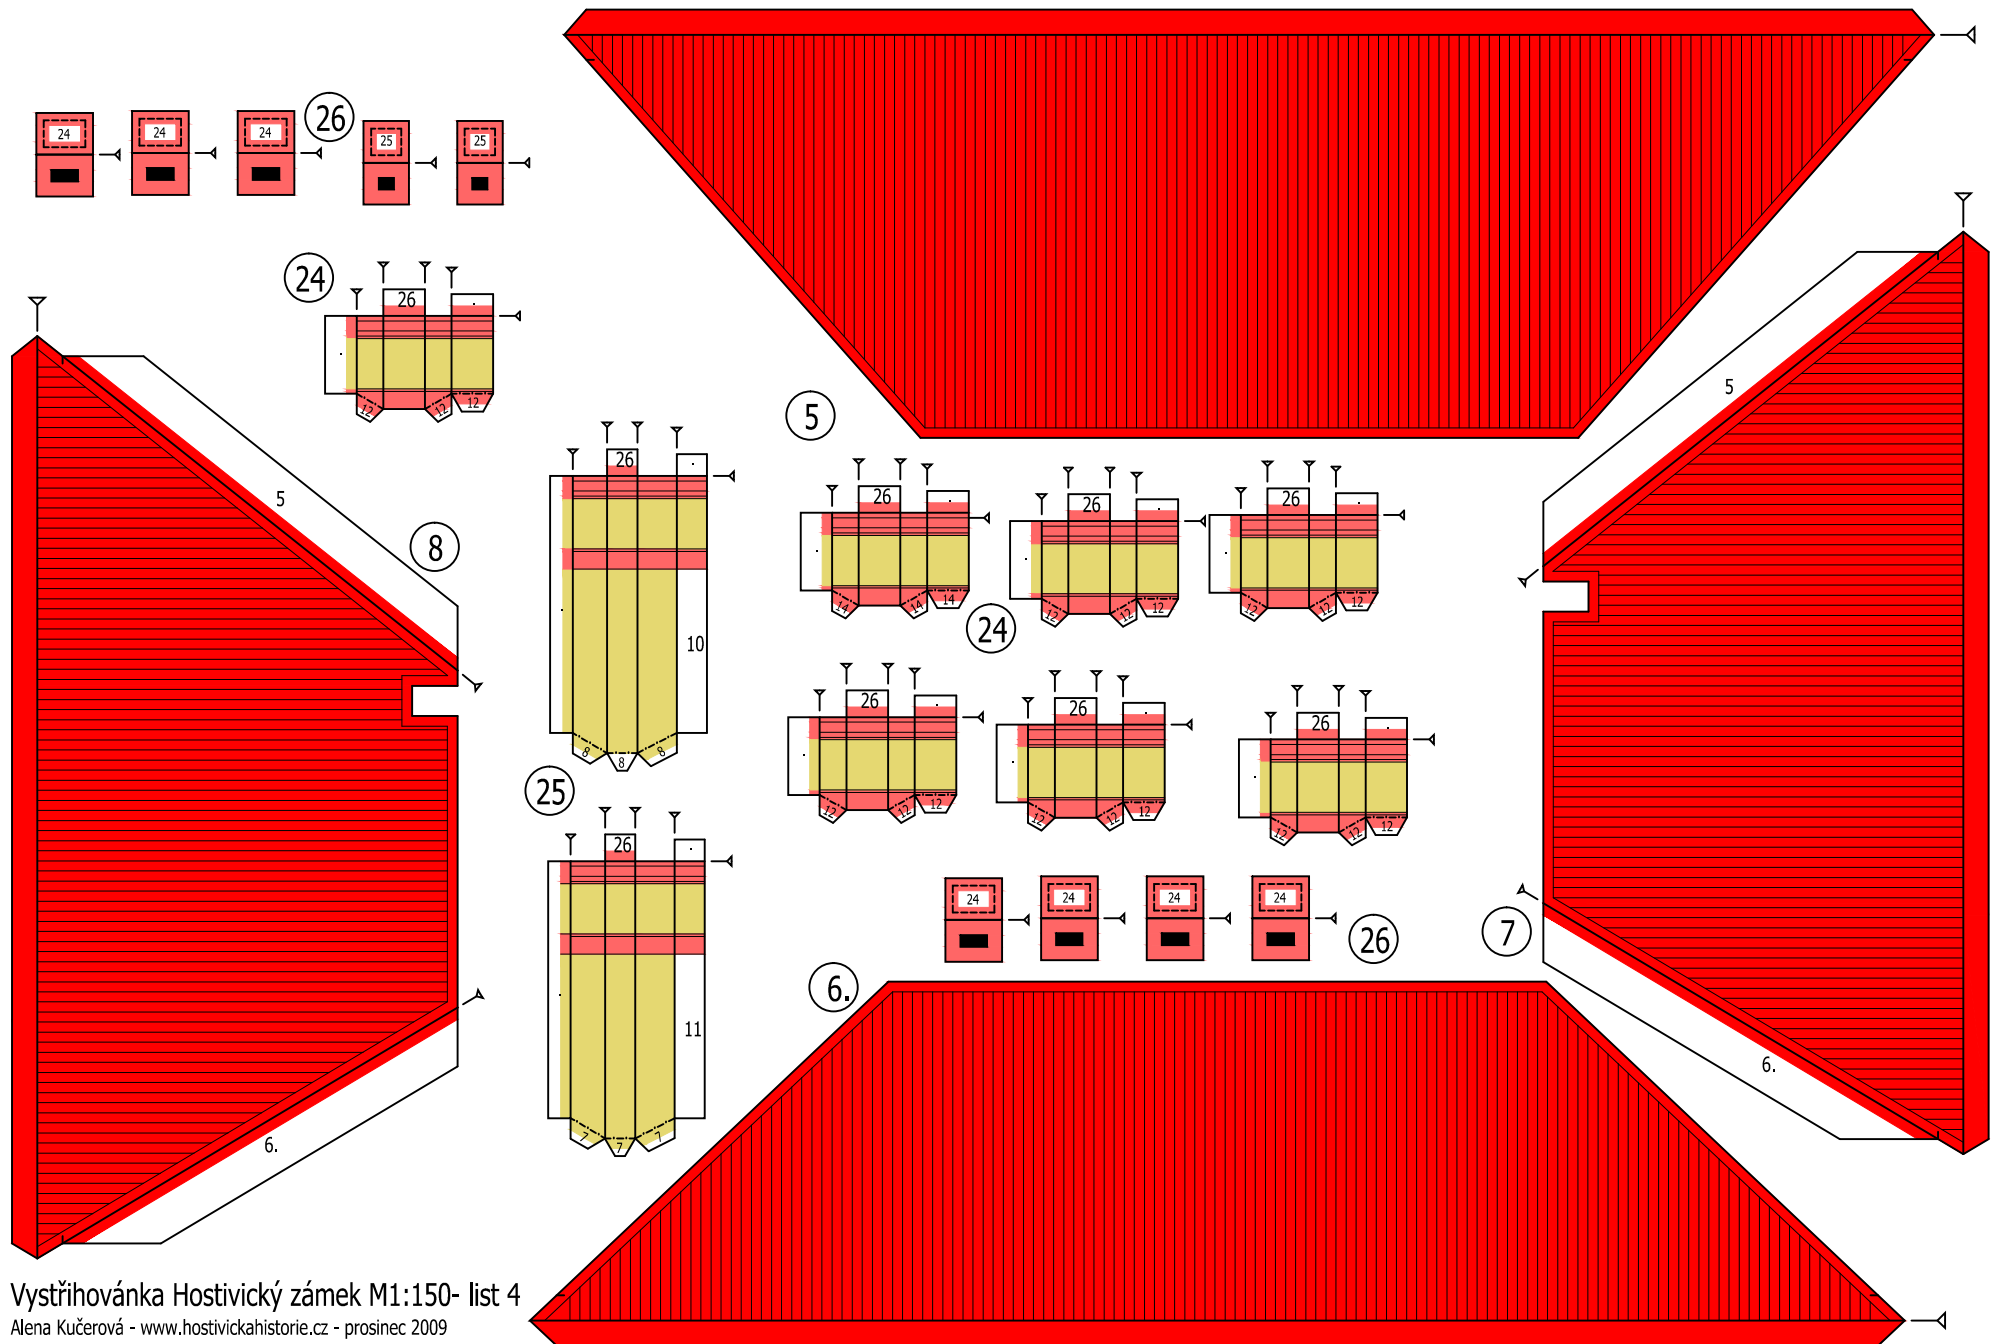

  
**HOSTIVICKÁ HISTORIE**  
[www.hostivickahistorie.cz](http://www.hostivickahistorie.cz)  
**HOSTIVICKÝ ZÁMEK**  
 1:150

Vystřihovánka Hostivický zámek M1:150- list 4  
 Alena Kučerová - www.hostivickahistorie.cz - prosinec 2009