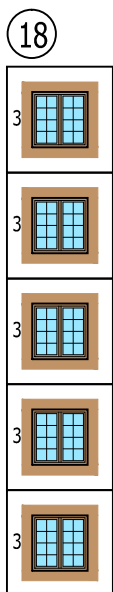

  
**HOSTIVICKÁ HISTORIE**  
[www.hostivickahistorie.cz](http://www.hostivickahistorie.cz)  
**HOSTIVICKÝ ZÁMEK**  
 1:150

Vystřihovánka Hostivický zámek M1:150- list 4  
 Alena Kučerová - www.hostivickahistorie.cz - prosinec 2009